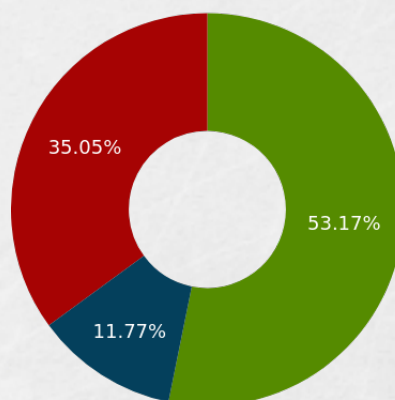

SOCIAL ALERT

***Reporte Extraído
en Redes Sociales***

04/11/2022 - 07/11/2022

Sentimiento

+867 **CONTENIDOS**
contabilizados en todas las RRSS
relacionados con Quien es la masc

+557 **Usuarios hablaron**

El tema obtuvo un alcance de
7.3M de personas en redes sociales
y alcanzó la suma de

12.4k **Interacciones (RT +
compartidos y
reacciones)**

■ Positivo
■ Negativo
■ Neutro

Ejes de conversación

Hashtags más utilizados

#Quiéneslamá...	504
#Quieneslama...	164
#Alebrijees	119
#Masterchefc...	109
#Jinetees	57
#Felizlunes	25
#Conlasestre...	25
#Masterchefc...	23
#Worlds2022	19
#Felizdoming...	17

Acciones más utilizadas

esperar	35
quemar	28
acabar	27
ganar	24
sacar	22
perder	20
salir	19
gustar	17
quedar	17
saber	16

Demografía

Audiencia e índice bot

Influencers

Por Interacciones

Por Seguidores

Por Publicaciones