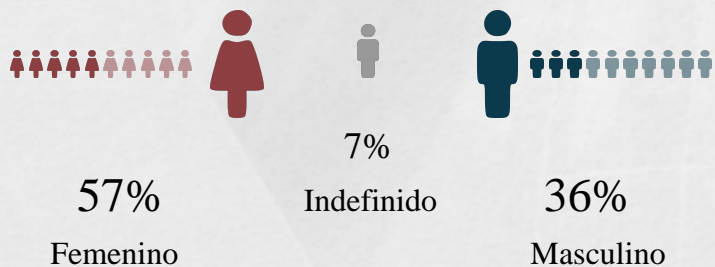

SOCIAL ALERT

***Reporte Extraído
en Redes Sociales***

04/11/2022 - 07/11/2022

Sentimiento

+867 **CONTENIDOS**
contabilizados en todas las RRSS
relacionados con Quien es la masc

+557 **Usuarios hablaron**

El tema obtuvo un alcance de
7.3M de personas en redes sociales
y alcanzó la suma de

12.4k **Interacciones (RT +
compartidos y
reacciones)**

■ Positivo
■ Negativo
■ Neutro

Ejes de conversación

Hashtags más utilizados

#Quiéneslamá...	504
#Quieneslama...	164
#Alebrijees	119
#Masterchefc...	109
#Jinetees	57
#Felizlunes	25
#Conlasestre...	25
#Masterchefc...	23
#Worlds2022	19
#Felizdoming...	17

Acciones más utilizadas

esperar	35
quemar	28
acabar	27
ganar	24
sacar	22
perder	20
salir	19
gustar	17
quedar	17
saber	16

Demografía

Audiencia e índice bot

Influencers

Por Interacciones

Por Seguidores

Por Publicaciones

Línea de tiempo

Redes sociales

Carlos Rivera

Keywords: [#QuiénEsLaMáscara](#)

06/11/2022

Ya arranca #QuiénEsLaMáscara Me ayudan a adivinar?

1k 123 878k 89k [Ir al enlace](#)

José Ron