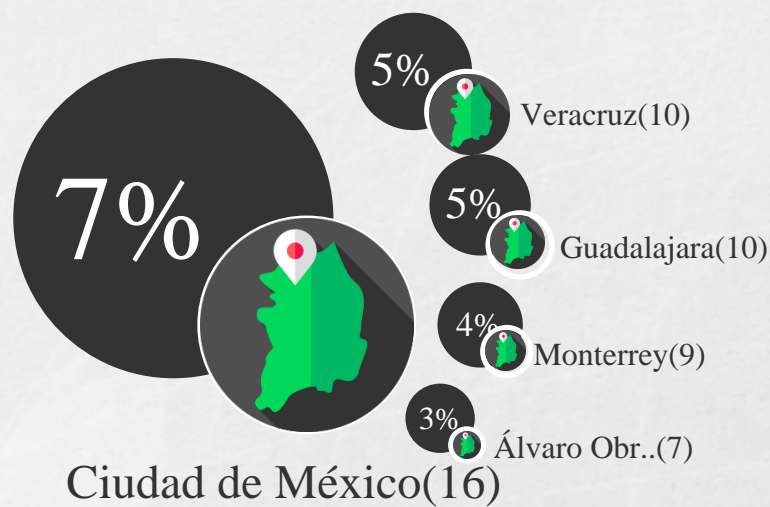

Demografía