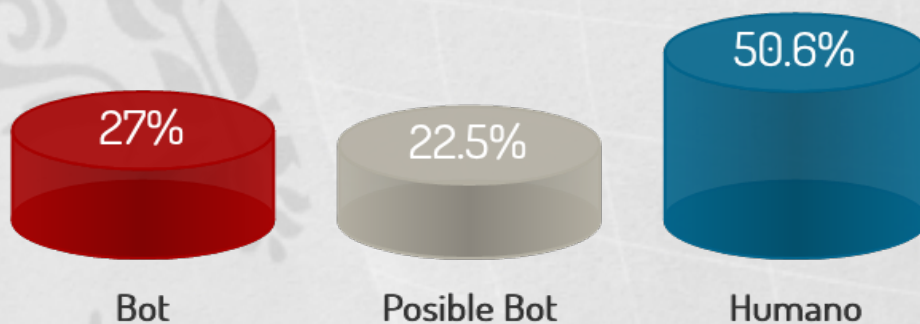

Audiencia e índice bot