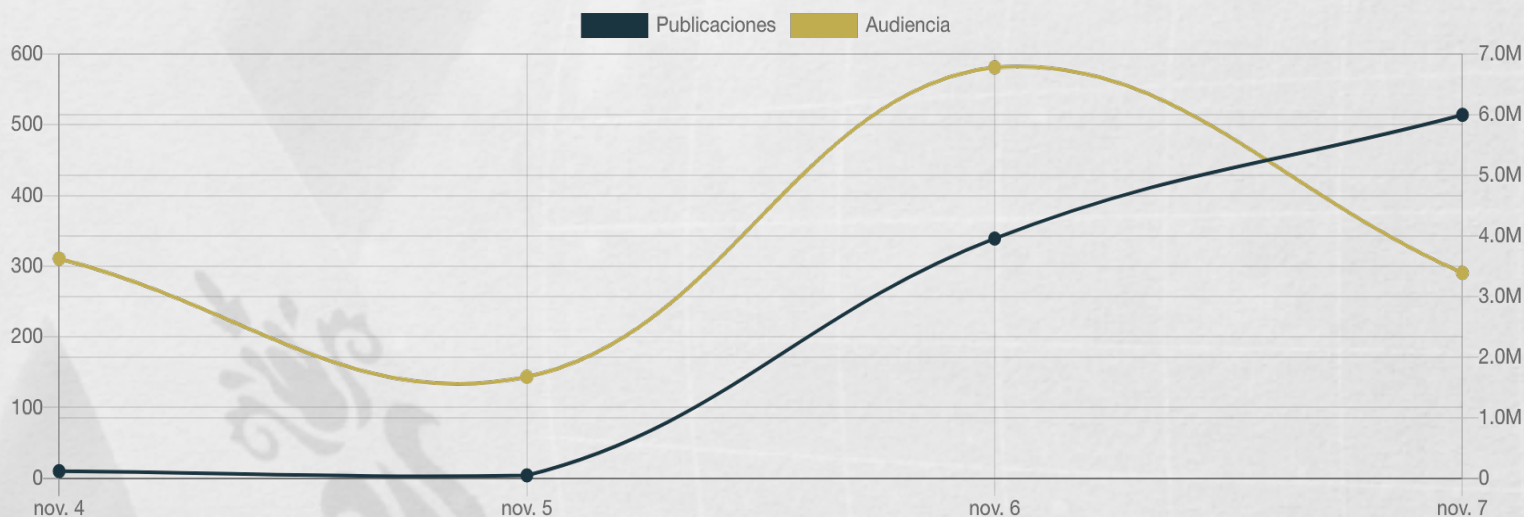

SOCIAL ALERT

***Reporte Extraído
en Redes Sociales***

04/11/2022 - 07/11/2022

Sentimiento

+867 **CONTENIDOS**
contabilizados en todas las RRSS
relacionados con Quien es la masc

+557 **Usuarios hablaron**

El tema obtuvo un alcance de
7.3M de personas en redes sociales
y alcanzó la suma de

Acciones más utilizadas

esperar	35
quemar	28
acabar	27
ganar	24
sacar	22
perder	20
salir	19
gustar	17
quedar	17
saber	16

Demografía

Audiencia e índice bot

Influencers

Por Interacciones

Por Seguidores

Por Publicaciones

Línea de tiempo

Redes sociales

Carlos Rivera

Keywords: [#QuiénEsLaMáscara](#)

06/11/2022

Ya arranca #QuiénEsLaMáscara Me ayudan a adivinar?

1k 123 878k 89k [Ir al enlace](#)

José Ron