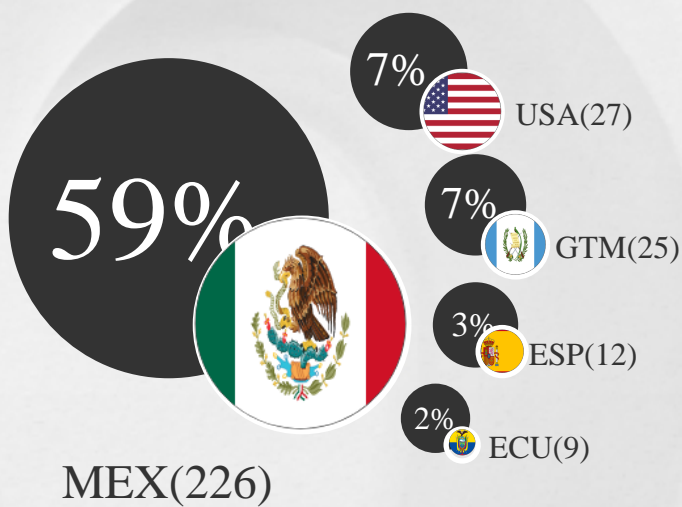

SOCIAL ALERT

***Reporte Extraído
en Redes Sociales***

04/11/2022 - 07/11/2022

Sentimiento

+867 **CONTENIDOS**
contabilizados en todas las RRSS
relacionados con Quien es la masc

+557 **Usuarios hablaron**

El tema obtuvo un alcance de
7.3M de personas en redes sociales
y alcanzó la suma de

12.4k **Interacciones (RT +
compartidos y
reacciones)**

■ Positivo
■ Negativo
■ Neutro

Ejes de conversación

Hashtags más utilizados

#Quiéneslamá...	504
#Quieneslama...	164
#Alebrijees	119
#Masterchefc...	109
#Jinetees	57
#Felizlunes	25
#Conlasestre...	25
#Masterchefc...	23
#Worlds2022	19
#Felizdoming...	17

Acciones más utilizadas

esperar	35
quemar	28
acabar	27
ganar	24
sacar	22
perder	20
salir	19
gustar	17
quedar	17
saber	16

Demografía

Audiencia e índice bot

Influencers

Por Interacciones

Por Seguidores

Por Publicaciones

Línea de tiempo

Redes sociales

Carlos Rivera

Keywords: [#QuiénEsLaMáscara](#)

06/11/2022

Ya arranca #QuiénEsLaMáscara Me ayudan a adivinar?

1k 123 878k 89k [Ir al enlace](#)

José Ron