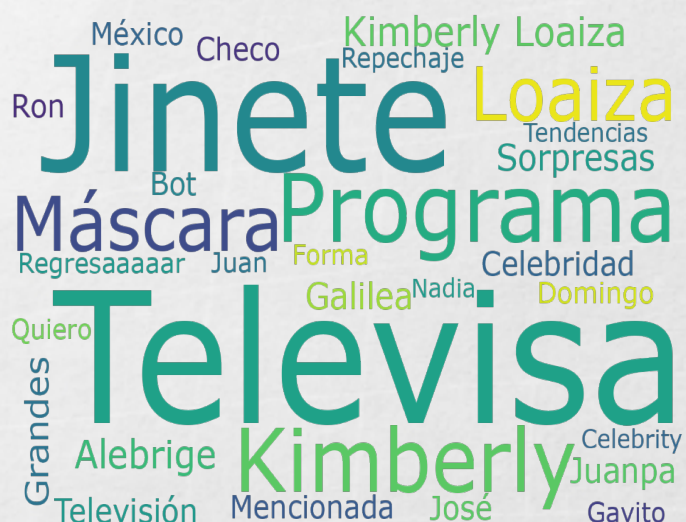

SOCIAL ALERT

***Reporte Extraído
en Redes Sociales***

04/11/2022 - 07/11/2022

Sentimiento

+867 **CONTENIDOS**
contabilizados en todas las RRSS
relacionados con Quien es la masc

+557 **Usuarios hablaron**

El tema obtuvo un alcance de
7.3M de personas en redes sociales
y alcanzó la suma de

12.4k **Interacciones (RT +
compartidos y
reacciones)**

■ Positivo
■ Negativo
■ Neutro

Ejes de conversación

Hashtags más utilizados

#Quiéneslamá...	504
#Quieneslama...	164
#Alebrijees	119
#Masterchefc...	109
#Jinetees	57
#Felizlunes	25
#Conlasestre...	25
#Masterchefc...	23
#Worlds2022	19
#Felizdoming...	17

Línea de tiempo

Redes sociales

Carlos Rivera

Keywords: [#QuiénEsLaMáscara](#)

06/11/2022

Ya arranca #QuiénEsLaMáscara Me ayudan a adivinar?

1k 123 878k 89k [Ir al enlace](#)

José Ron