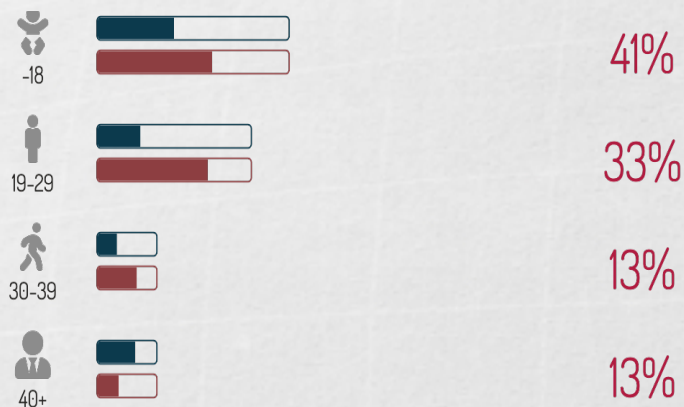

SOCIAL ALERT

***Reporte Extraído
en Redes Sociales***

04/11/2022 - 07/11/2022

Sentimiento

+867 **CONTENIDOS**
contabilizados en todas las RRSS
relacionados con Quien es la masc

+557 **Usuarios hablaron**

El tema obtuvo un alcance de
7.3M de personas en redes sociales
y alcanzó la suma de

12.4k **Interacciones (RT +
compartidos y
reacciones)**

■ Positivo
■ Negativo
■ Neutro

Ejes de conversación

Hashtags más utilizados

#Quiéneslamá...	504
#Quieneslama...	164
#Alebrijees	119
#Masterchefc...	109
#Jinetees	57
#Felizlunes	25
#Conlasestre...	25
#Masterchefc...	23
#Worlds2022	19
#Felizdoming...	17

Acciones más utilizadas

esperar	35
quemar	28
acabar	27
ganar	24
sacar	22
perder	20
salir	19
gustar	17
quedar	17
saber	16

Demografía

Audiencia e índice bot

Influencers

Por Interacciones

Por Seguidores

Por Publicaciones

Línea de tiempo

Redes sociales

Carlos Rivera

Keywords: [#QuiénEsLaMáscara](#)

06/11/2022

Ya arranca #QuiénEsLaMáscara Me ayudan a adivinar?

1k 123 878k 89k [Ir al enlace](#)

José Ron